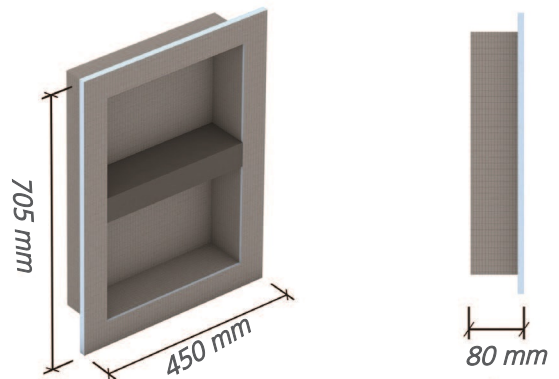

wedi Shower Niche

705mm x 450mm x 80mm (ext.)

610mm x 305mm x 70mm (int.)

074315441