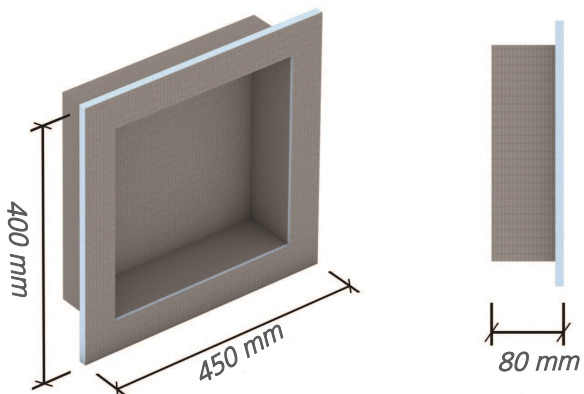

## wedi Shower Niche Technical Drawings

wedi Shower Niche

450mm x 400mm x 100mm (ext.)

305mm x 305mm x 90mm (int.)

074315439

wedi Shower Niche

705mm x 450mm x 100mm (ext.)

610mm x 305mm x 90mm (int.)

074315440

wedi Shower Niche

450mm x 400mm x 80mm (ext.)

305mm x 305mm x 70mm (int.)

074315438

wedi Shower Niche

705mm x 450mm x 80mm (ext.)

610mm x 305mm x 70mm (int.)