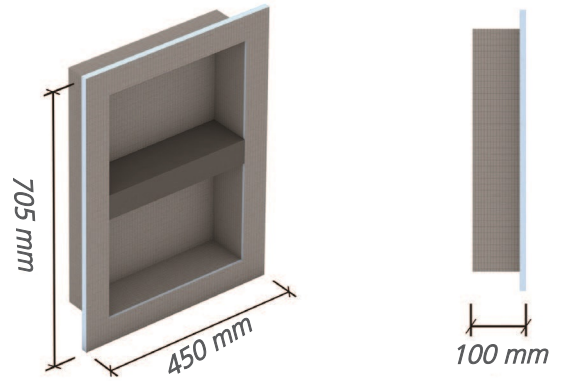

## wedi Shower Niche Technical Drawings

wedi Shower Niche

450mm x 400mm x 100mm (ext.)

305mm x 305mm x 90mm (int.)

074315439

wedi Shower Niche

705mm x 450mm x 100mm (ext.)

610mm x 305mm x 90mm (int.)

074315440

wedi Shower Niche

450mm x 400mm x 80mm (ext.)

305mm x 305mm x 70mm (int.)

074315438

wedi Shower Niche

705mm x 450mm x 80mm (ext.)

610mm x 305mm x 70mm (int.)